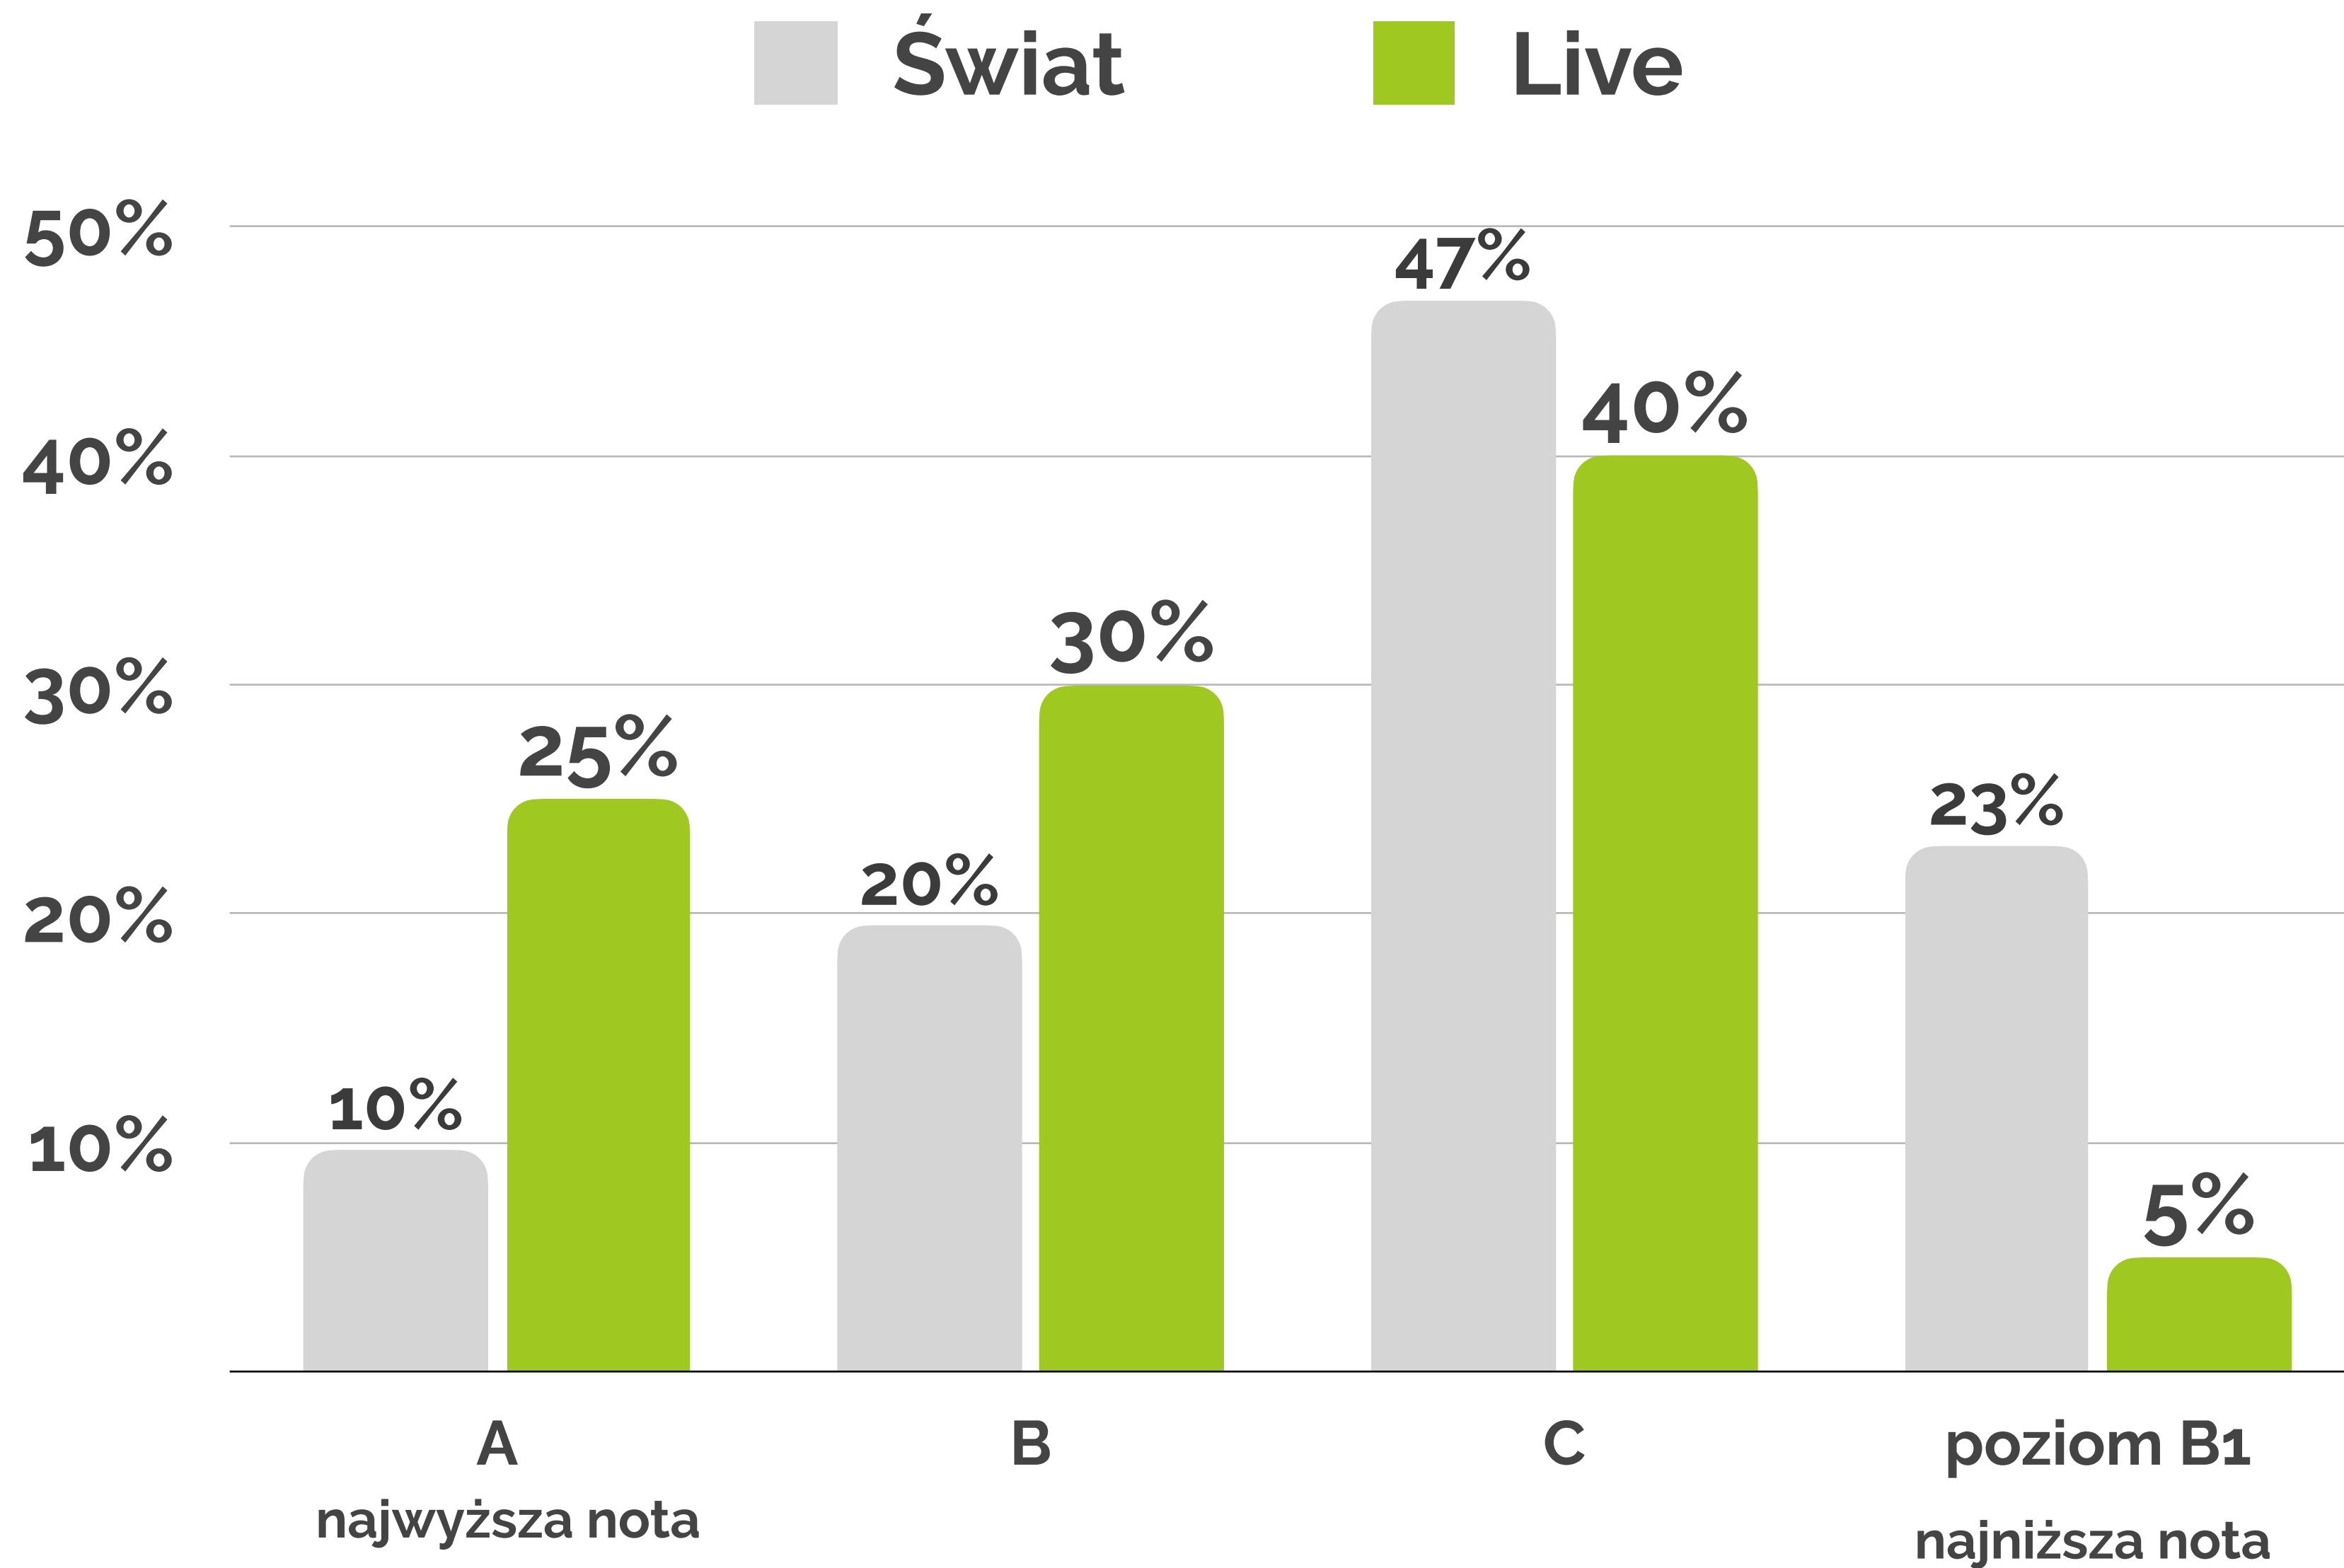

Wyniki **FIRST** (FCE): Świat vs Live 2022

Wyniki **ADVANCED** (CAE): Świat vs Live 2022

Wyniki PROFICIENCY (CPE): rozkład ocen w Live, w Polsce i na świecie 2022

■ A ■ B ■ C ■ poziom C1 ■ poniżej C1

Wyniki **PROFICIENCY** (CPE): Świat vs Polska vs Live 2022

Wyniki na skali Cambridge English
Poziom C2 to wynik między 200 a 230 punktów

Wyniki PROFICIENCY (CPE): rozkład ocen na świecie, w Polsce i w Live 2022