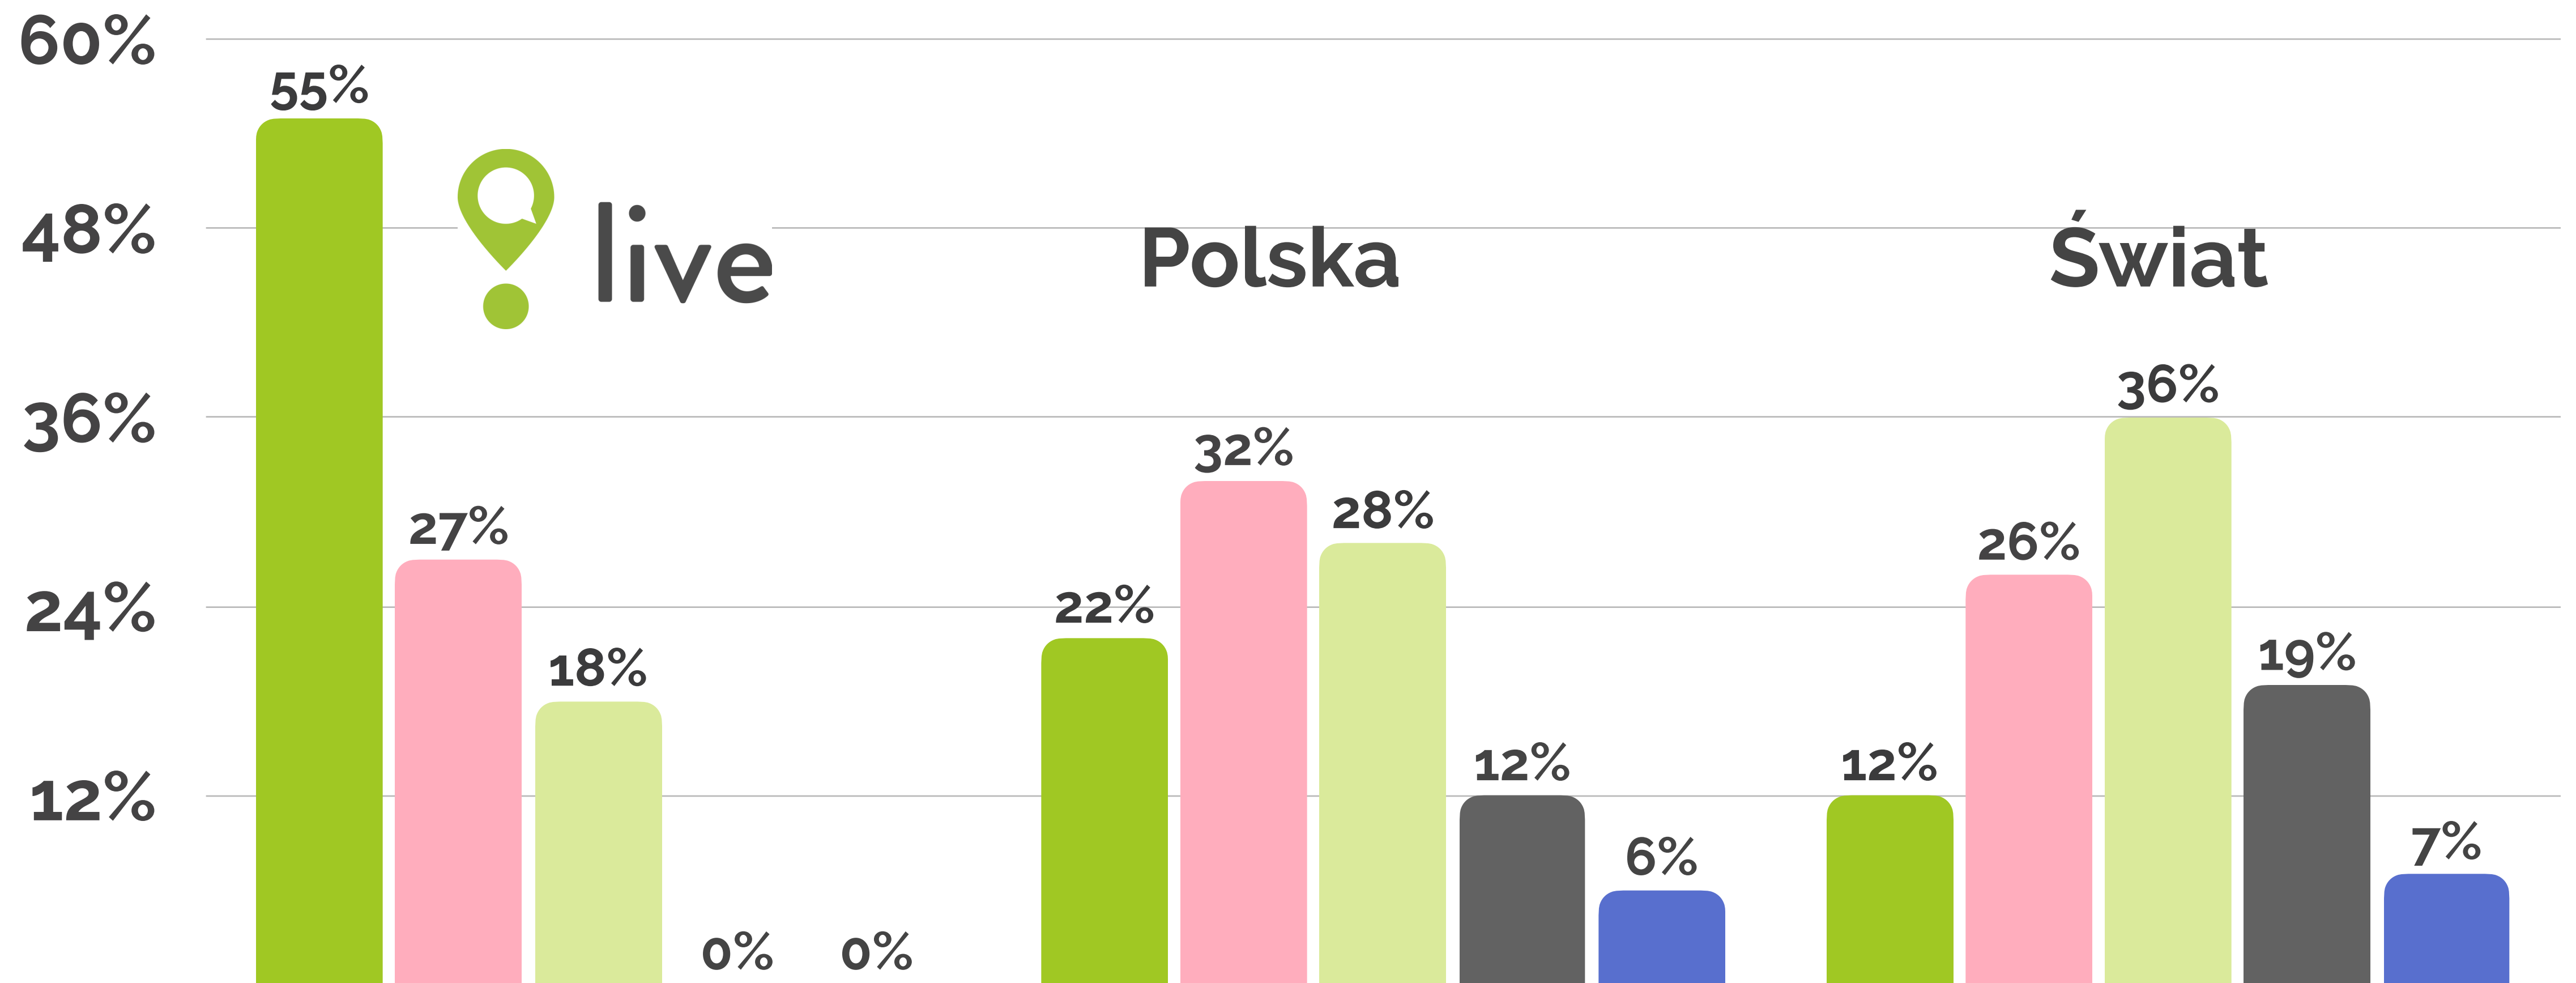

Wyniki **FIRST** (FCE): Świat vs Live 2022

Wyniki **ADVANCED** (CAE): Świat vs Live 2022

Wyniki PROFICIENCY (CPE): rozkład ocen w Live, w Polsce i na świecie 2022

■ A ■ B ■ C ■ poziom C1 ■ poniżej C1

Wyniki **PROFICIENCY** (CPE): Świat vs Polska vs Live 2022

Wyniki na skali Cambridge English
Poziom C2 to wynik między 200 a 230 punktów

Wyniki PROFICIENCY (CPE): rozkład ocen na świecie, w Polsce i w Live 2022