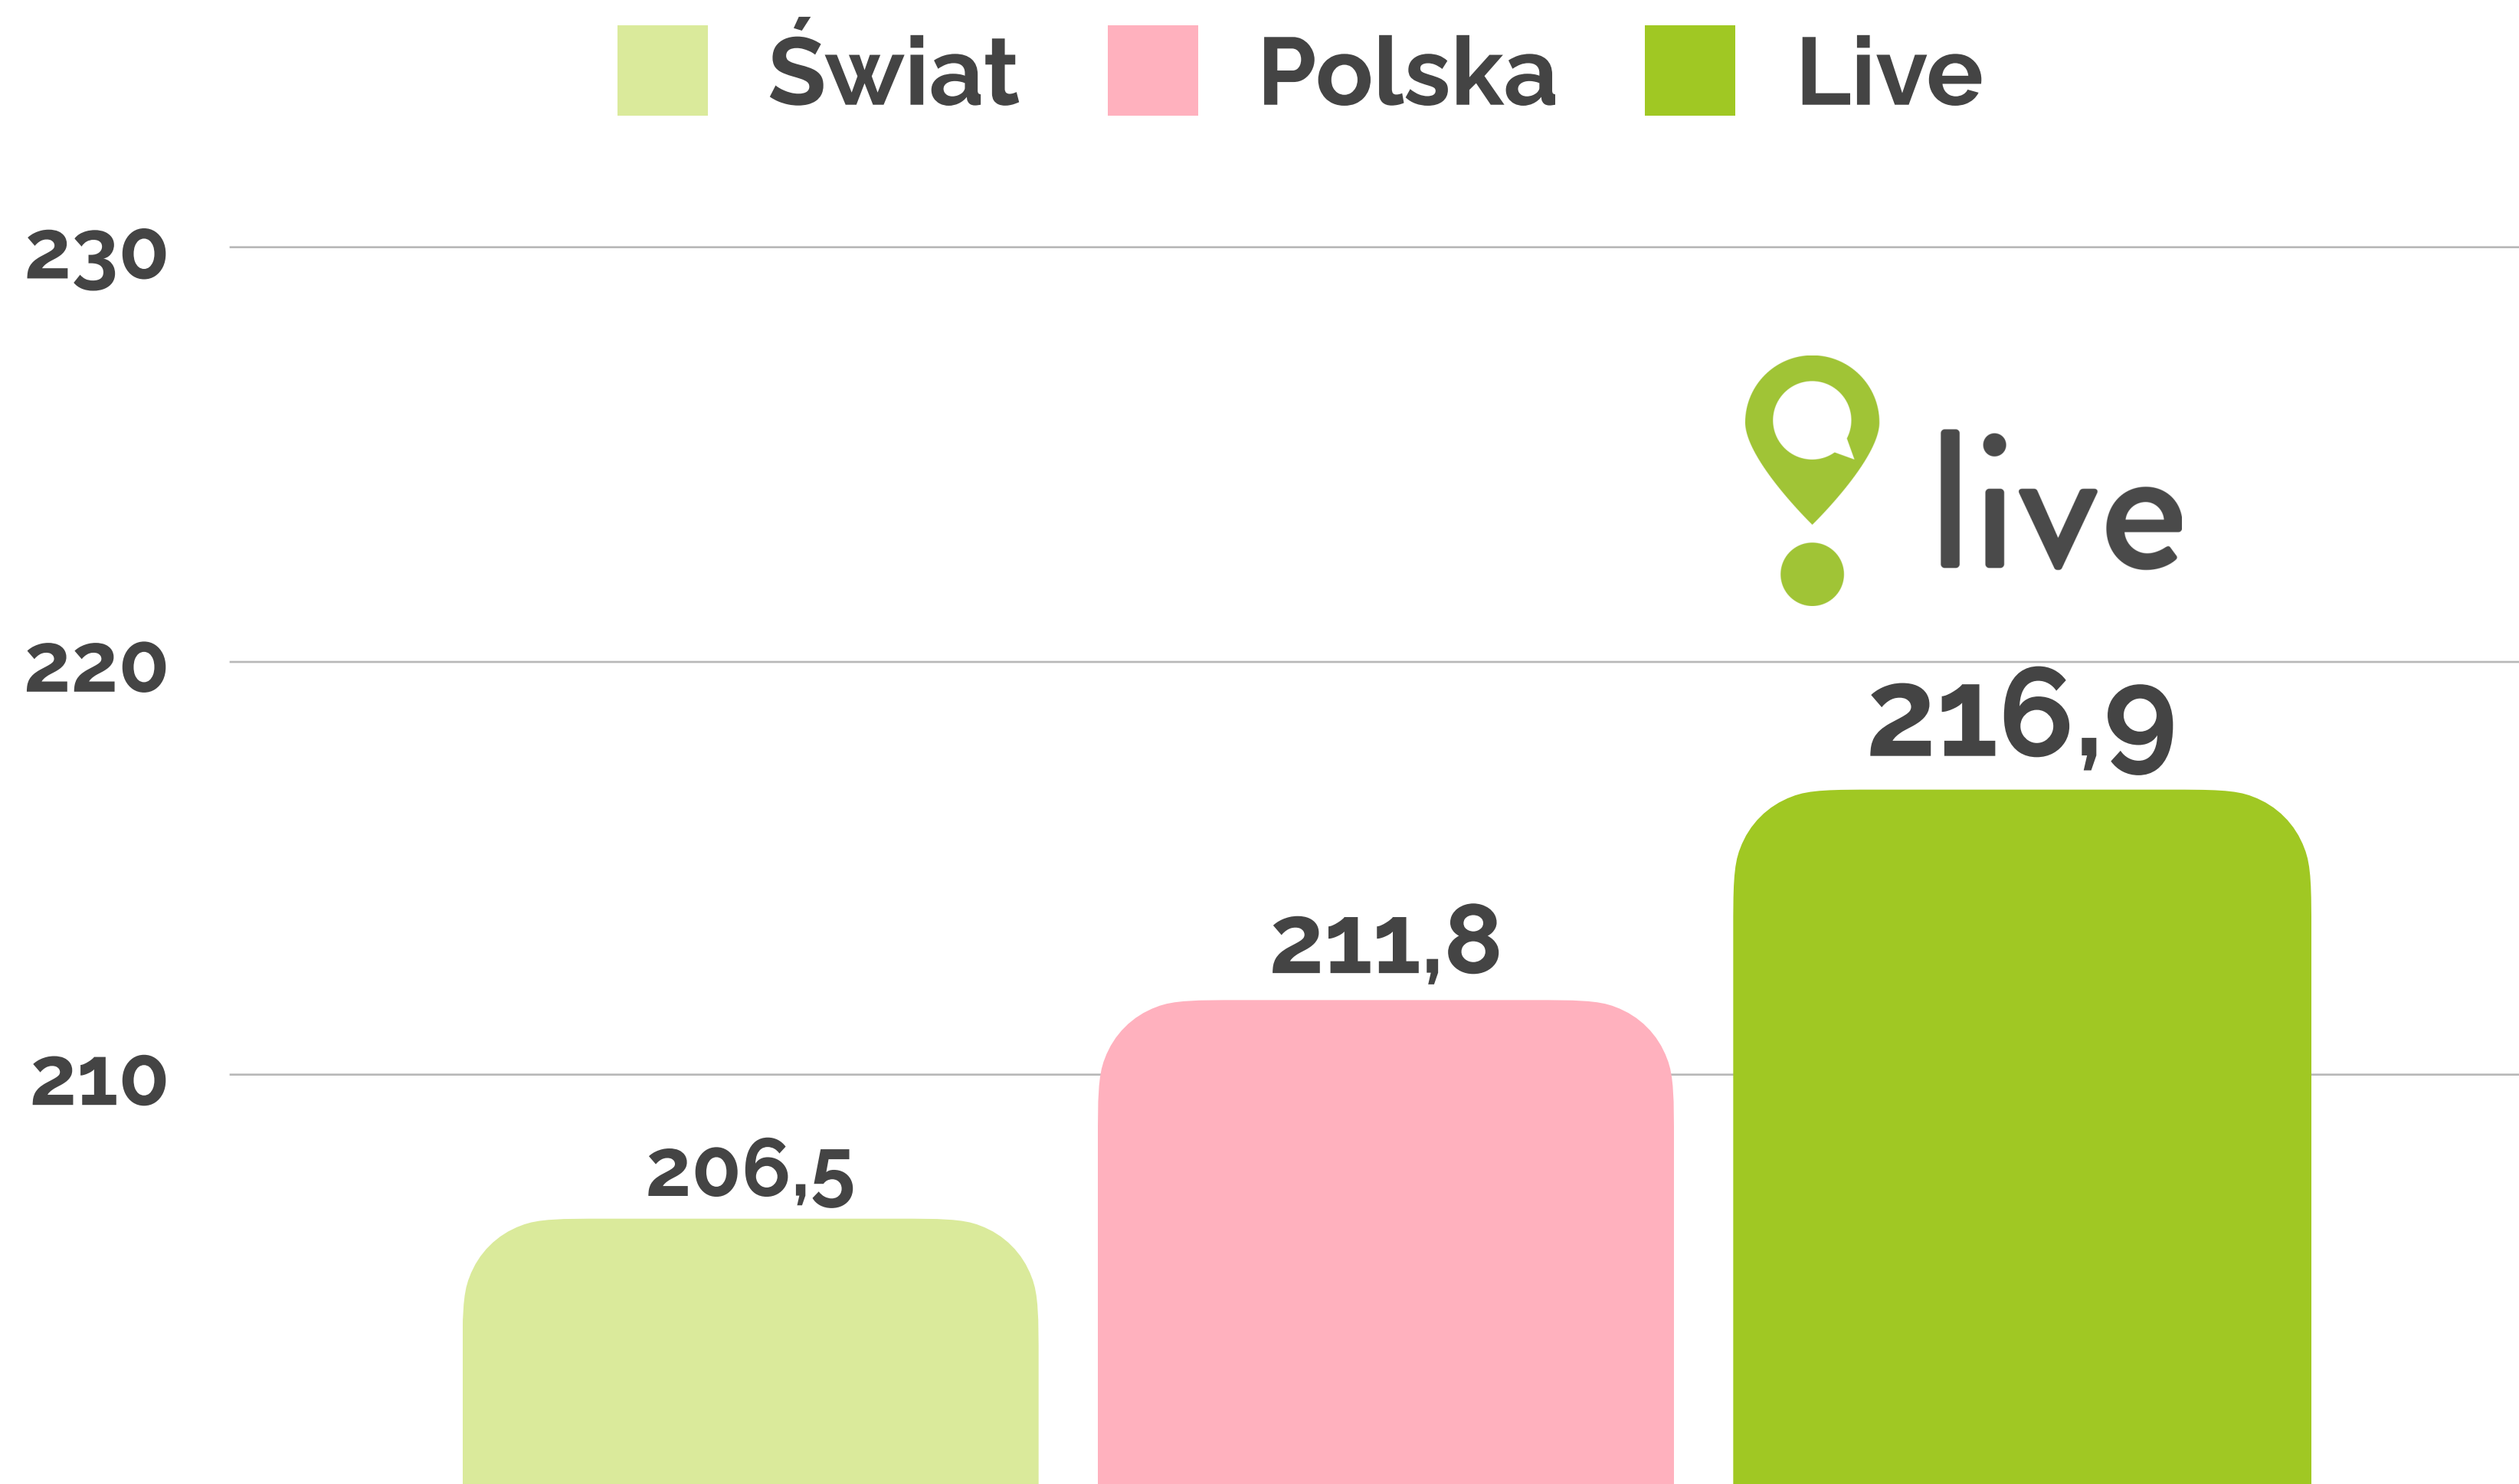

Wyniki **FIRST** (FCE): Świat vs Live 2022

Wyniki **ADVANCED** (CAE): Świat vs Live 2022

Wyniki PROFICIENCY (CPE): rozkład ocen w Live, w Polsce i na świecie 2022

■ A ■ B ■ C ■ poziom C1 ■ poniżej C1

Wyniki **PROFICIENCY** (CPE): Świat vs Polska vs Live 2022

Wyniki na skali Cambridge English
Poziom C2 to wynik między 200 a 230 punktów

Wyniki PROFICIENCY (CPE): rozkład ocen na świecie, w Polsce i w Live 2022