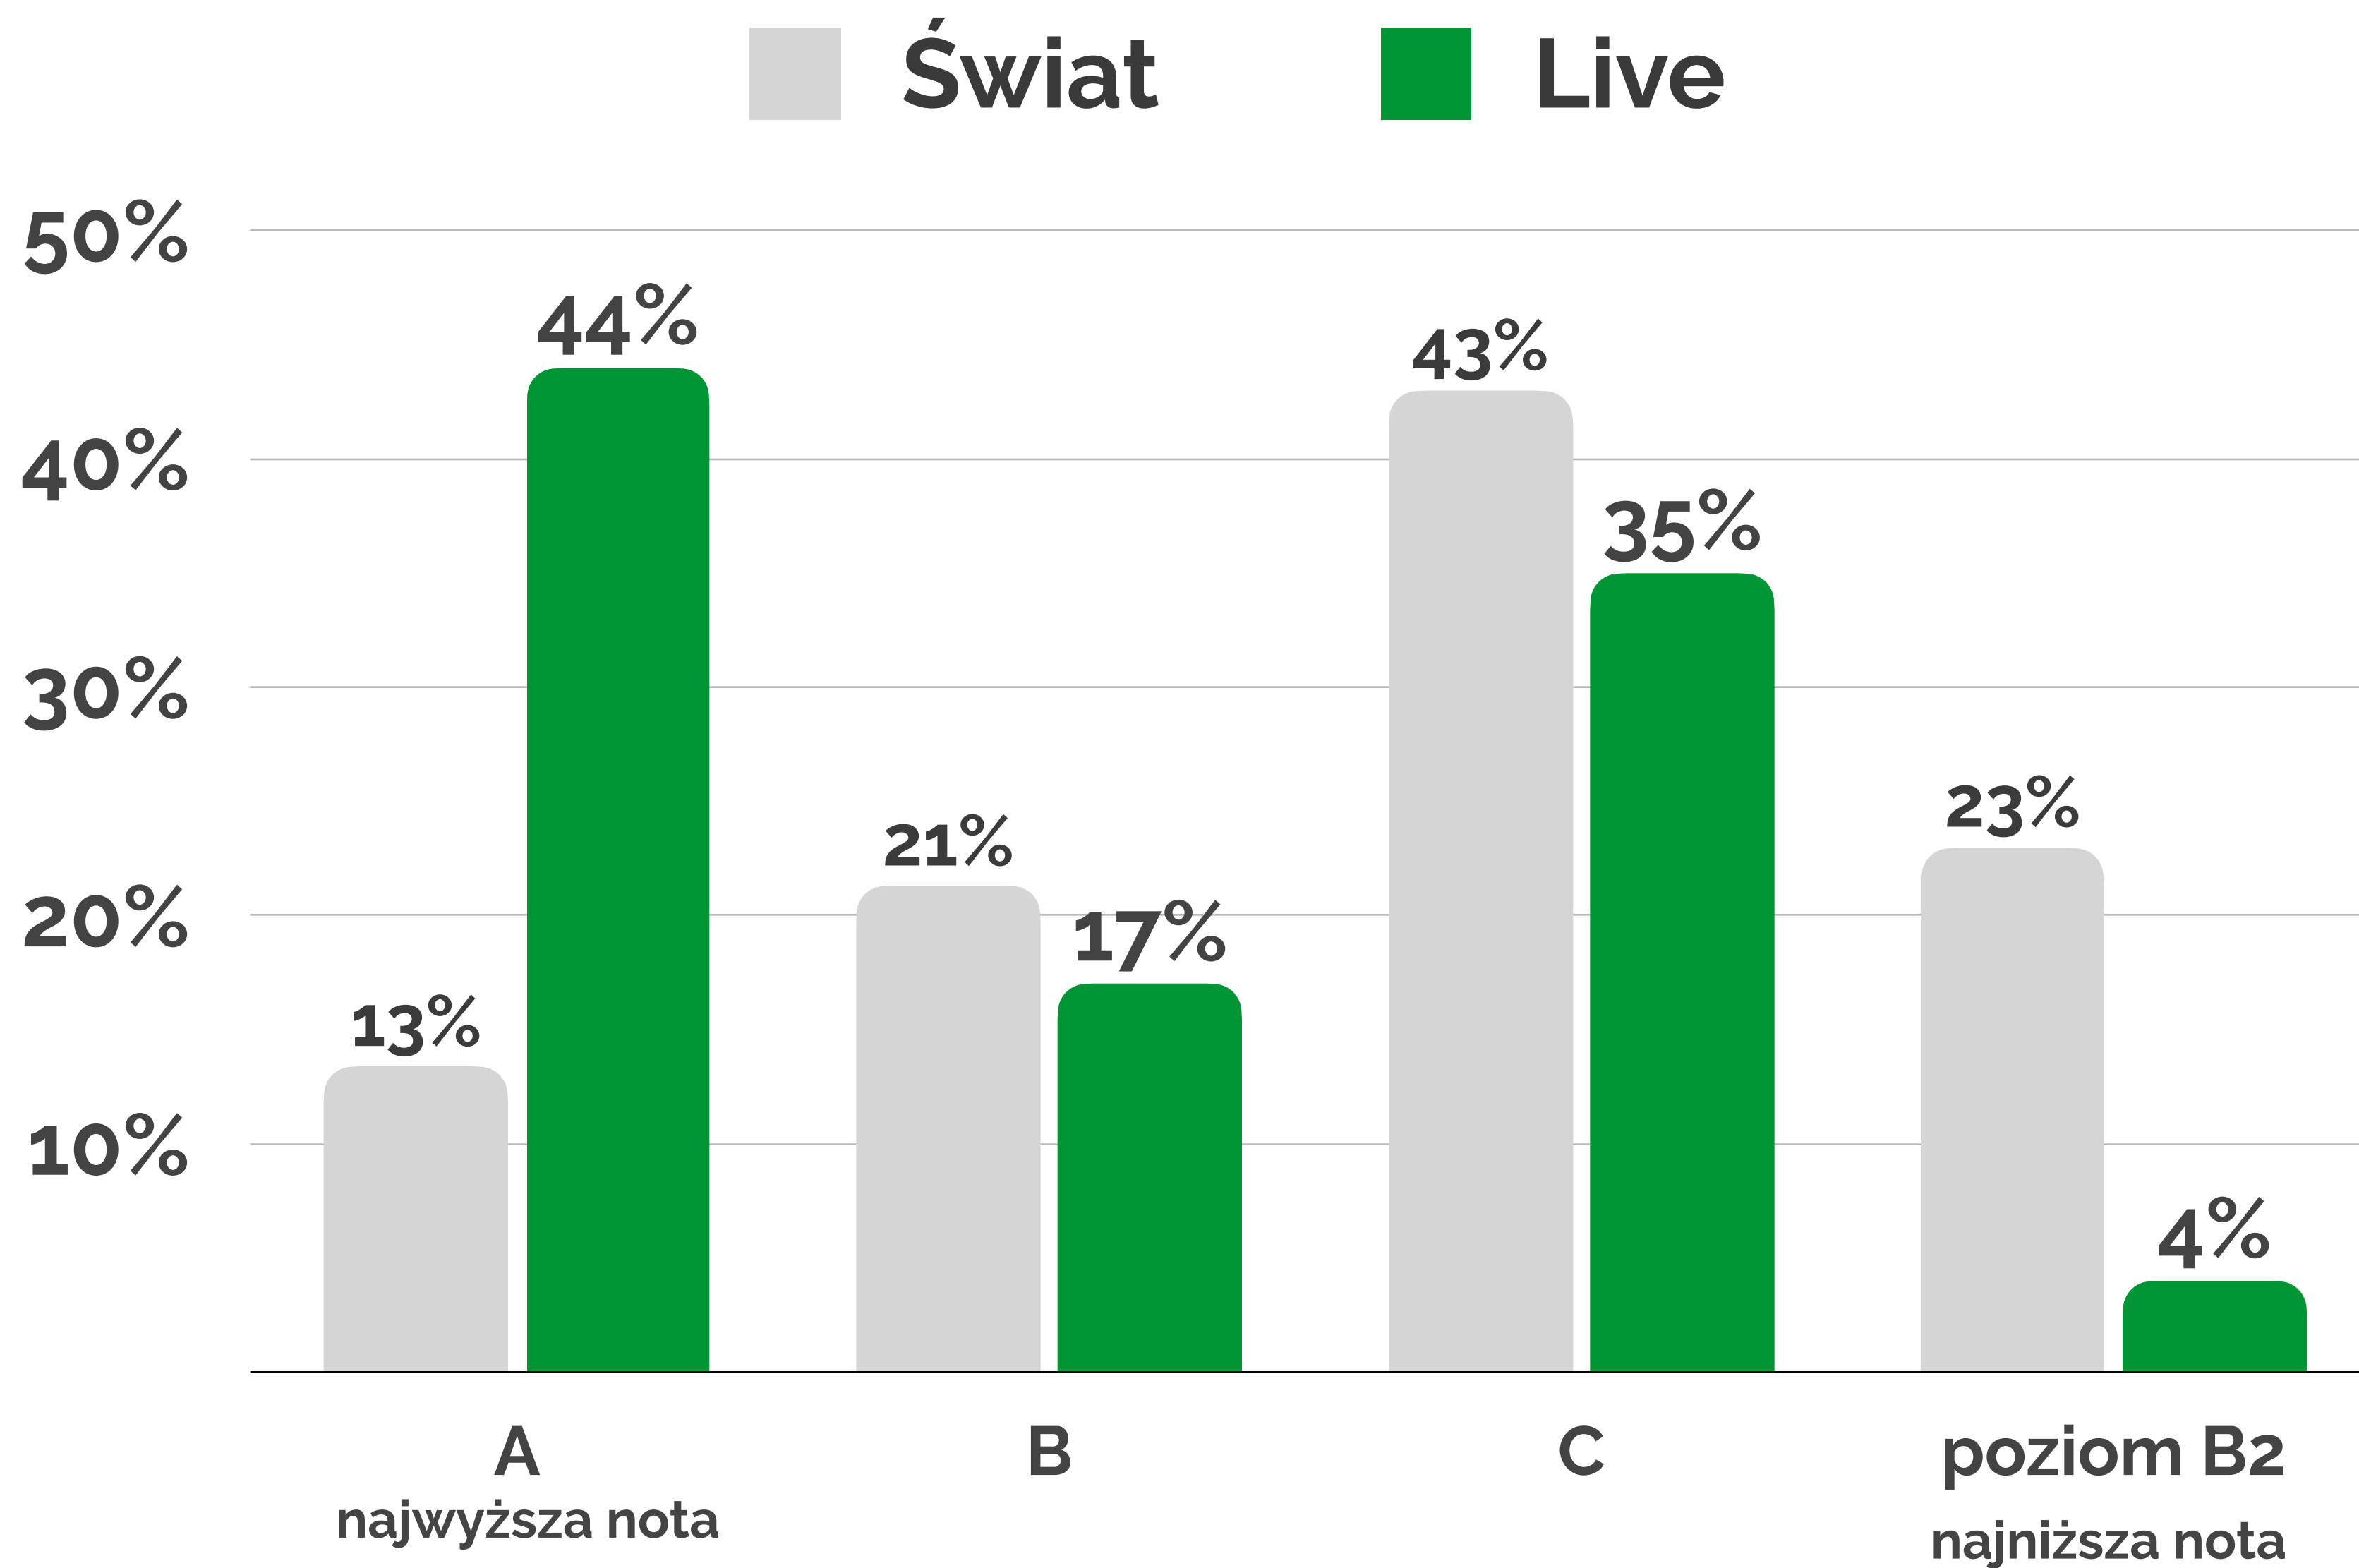

Wyniki **FIRST** (FCE): Świat vs Live 2022

Wyniki **ADVANCED** (CAE): Świat vs Live 2022

Wyniki PROFICIENCY (CPE): rozkład ocen w Live, w Polsce i na świecie 2022

■ A ■ B ■ C ■ poziom C1 ■ poniżej C1

Wyniki **PROFICIENCY** (CPE): Świat vs Polska vs Live 2022

Wyniki na skali Cambridge English
Poziom C2 to wynik między 200 a 230 punktów

Wyniki PROFICIENCY (CPE): rozkład ocen na świecie, w Polsce i w Live 2022